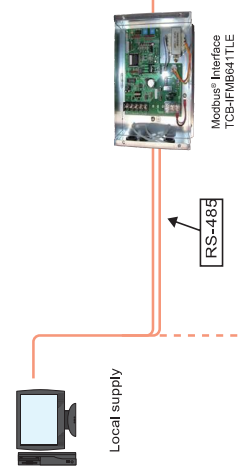

מערכות בקרה מתקדמות לדגמי SMMs

בקרים ליחידות פנים													
תצוגת תקלות	כניסות/יצאות יחידות	כניסה/יציבה	שגיאת טמפרטורה	שגיאת מפתח	שגיאת מצב	שגיאת כניסת אוויר	שגיאת פעולה וכיבוי יומי	שגיאת פעולה וכיבוי שבועי	מס' יחידות פנים	אופן החיבור	מידות (מ"מ)	איור	סוג הבקר
●		●	●	●	●	●			1:16	AB	86x86x16		פיקוד קירי RBC-ASCUII-E
●		●	●	●	●	●	●	●	1:16	AB	120x120x20		פיקוד קירי RBC-AMU51-EN
●		●	●	●	●	●	●		1:16	AB	120x120x16		פיקוד קירי RBC-AMTU31-E
●		●	●	●	●	●	●		1:1	AB	157x56x19 שלט 120x70x18 מקלט		שלט הפעלה עם ענודת RBC-AXU31-E
בקרה מרכזית עם/בלי מסך מגע													
●		●	●	●	●	●	●	●	1:64	Uh Uh	120x120x16		בקר מרכזי TBC-SC640U-E
●	●	●	●	●	●	●	●	●	1:256	Uh Uh	205x136x90		בקר מרכזי עם מסך מגע, אפשרות לחיוב צרכנים BMS-CT2560U-E

מערכת בקרה לדגמי SMMSe, SHRMe, Mini SMMSe

בקרה מרכזית עם/בלי מסך מגע													
תצוגת תקלות	כניסות/וצאות חיצוניות	הדלקה/כיבוי	שניו טמפרטורה	שניו מהירות מפוח	שניו מצב עבודה	שניו כפי העיית דרימת אויר	שניו הפעלה וכיבוי יומי	שניו הפעלה וכיבוי שבועי	מס' פנים	אופן החיבור	מידות (מ"מ)	איור	סוג הבקר
●		●	●	●	●	●	●	●	1:64	TCC	120x120x20 (+50.6)		בקר מרכזי ללא מסך מגע TCB-SC643TLE
●	●	●	●	●	●	●	●	באמצעות חיבור למחשב	1:128	TCC	180x120x12 (+80)		בקר מערכתי רב תכונתי ללא מסך מגע, אפשרות לחיוב צרכנים BMS-SMI281ETLE
●	●	●	●	●	●	●	●		1:128	TCC	205x136x10 (+80)		בקר מערכתי רב תכונתי עם מסך מגע, אפשרות לחיוב צרכנים BMS-CT1280-E
●	●	●	●	●	●	●	●		1:512	TCC	323x255.4x7 (+42)		בקר מרכזי עם מסך מגע BMS-CT5121E

אביזרי בקרה נוספים													
							●	●		חיבור לבקר	120x120x16		קוצב זמן יומי/שבועי TCB-EXS21LE
										מוחקן במעבה	-----		מגעי ייש להפעלה/כיבוי TCB-PCMO4E

Modbus® / LonWorks® / BACnet® system

Cool Remote