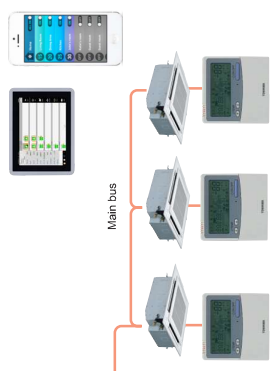

מערכות בקרה מתקדמות לדגמי SMMs

בקרים ליחידות פנים													
תצוגת תקלות	כניסות/יצאות יחידות	כניסה/יציבה	שגיאת טמפרטורה	שגיאת מפתח	שגיאת מצב	שגיאת כניסת אוויר	שגיאת פעולה וכיבוי יומי	שגיאת פעולה וכיבוי שבועי	מס' יחידות פנים	אופן החיבור	מידות (מ"מ)	איור	סוג הבקר
●		●	●	●	●	●			1:16	AB	86x86x16		פיקוד קירי RBC-ASCUII-E
●		●	●	●	●	●	●	●	1:16	AB	120x120x20		פיקוד קירי RBC-AMU51-EN
●		●	●	●	●	●	●		1:16	AB	120x120x16		פיקוד קירי RBC-AMTU31-E
●		●	●	●	●	●	●		1:1	AB	157x56x19 שלט 120x70x18 מקלט		שלט הפעלה עם ענודת RBC-AXU31-E
בקרה מרכזית עם/בלי מסך מגע													
●		●	●	●	●	●	●	●	1:64	Uh Uh	120x120x16		בקר מרכזי TBC-SC640U-E
●	●	●	●	●	●	●	●	●	1:256	Uh Uh	205x136x90		בקר מרכזי עם מסך מגע, אפשרות לחיוב צרכנים BMS-CT2560U-E

מערכת בקרה לדגמי SMMSe, SHRMe, Mini SMMSe

בקרה מרכזית עם/בלי מסך מגע													
תצוגת תקלות	כניסות/וצאות חיצוניות	הדלקה/כיבוי	שניו טמפרטורה	שניו מהירות מפוח	שניו מצב עבודה	שניו כפי העיית דרימת אויר	שניו הפעלה וכיבוי יומי	שניו הפעלה וכיבוי שבועי	מס' פנים	אופן החיבור	מידות (מ"מ)	איור	סוג הבקר
●		●	●	●	●	●	●	●	1:64	TCC	120x120x20 (+50.6)		בקר מרכזי ללא מסך מגע TCB-SC643TLE
●	●	●	●	●	●	●	●	באמצעות חיבור למחשב	1:128	TCC	180x120x12 (+80)		בקר מערכתי רב תכונתי ללא מסך מגע, אפשרות לחיוב צרכנים BMS-SMI281ETLE
●	●	●	●	●	●	●	●		1:128	TCC	205x136x10 (+80)		בקר מערכתי רב תכונתי עם מסך מגע, אפשרות לחיוב צרכנים BMS-CT1280-E
●	●	●	●	●	●	●	●		1:512	TCC	323x255.4x7 (+42)		בקר מרכזי עם מסך מגע BMS-CT5121E

אביזרי בקרה נוספים													
							●	●		חיבור לבקר	120x120x16		קוצב זמן יומי/שבועי TCB-EXS21LE
										מוחקן במעבה	-----		מגעי ייש להפעלה/כיבוי TCB-PCMO4E

Modbus® / LonWorks® / BACnet® system

Cool Remote